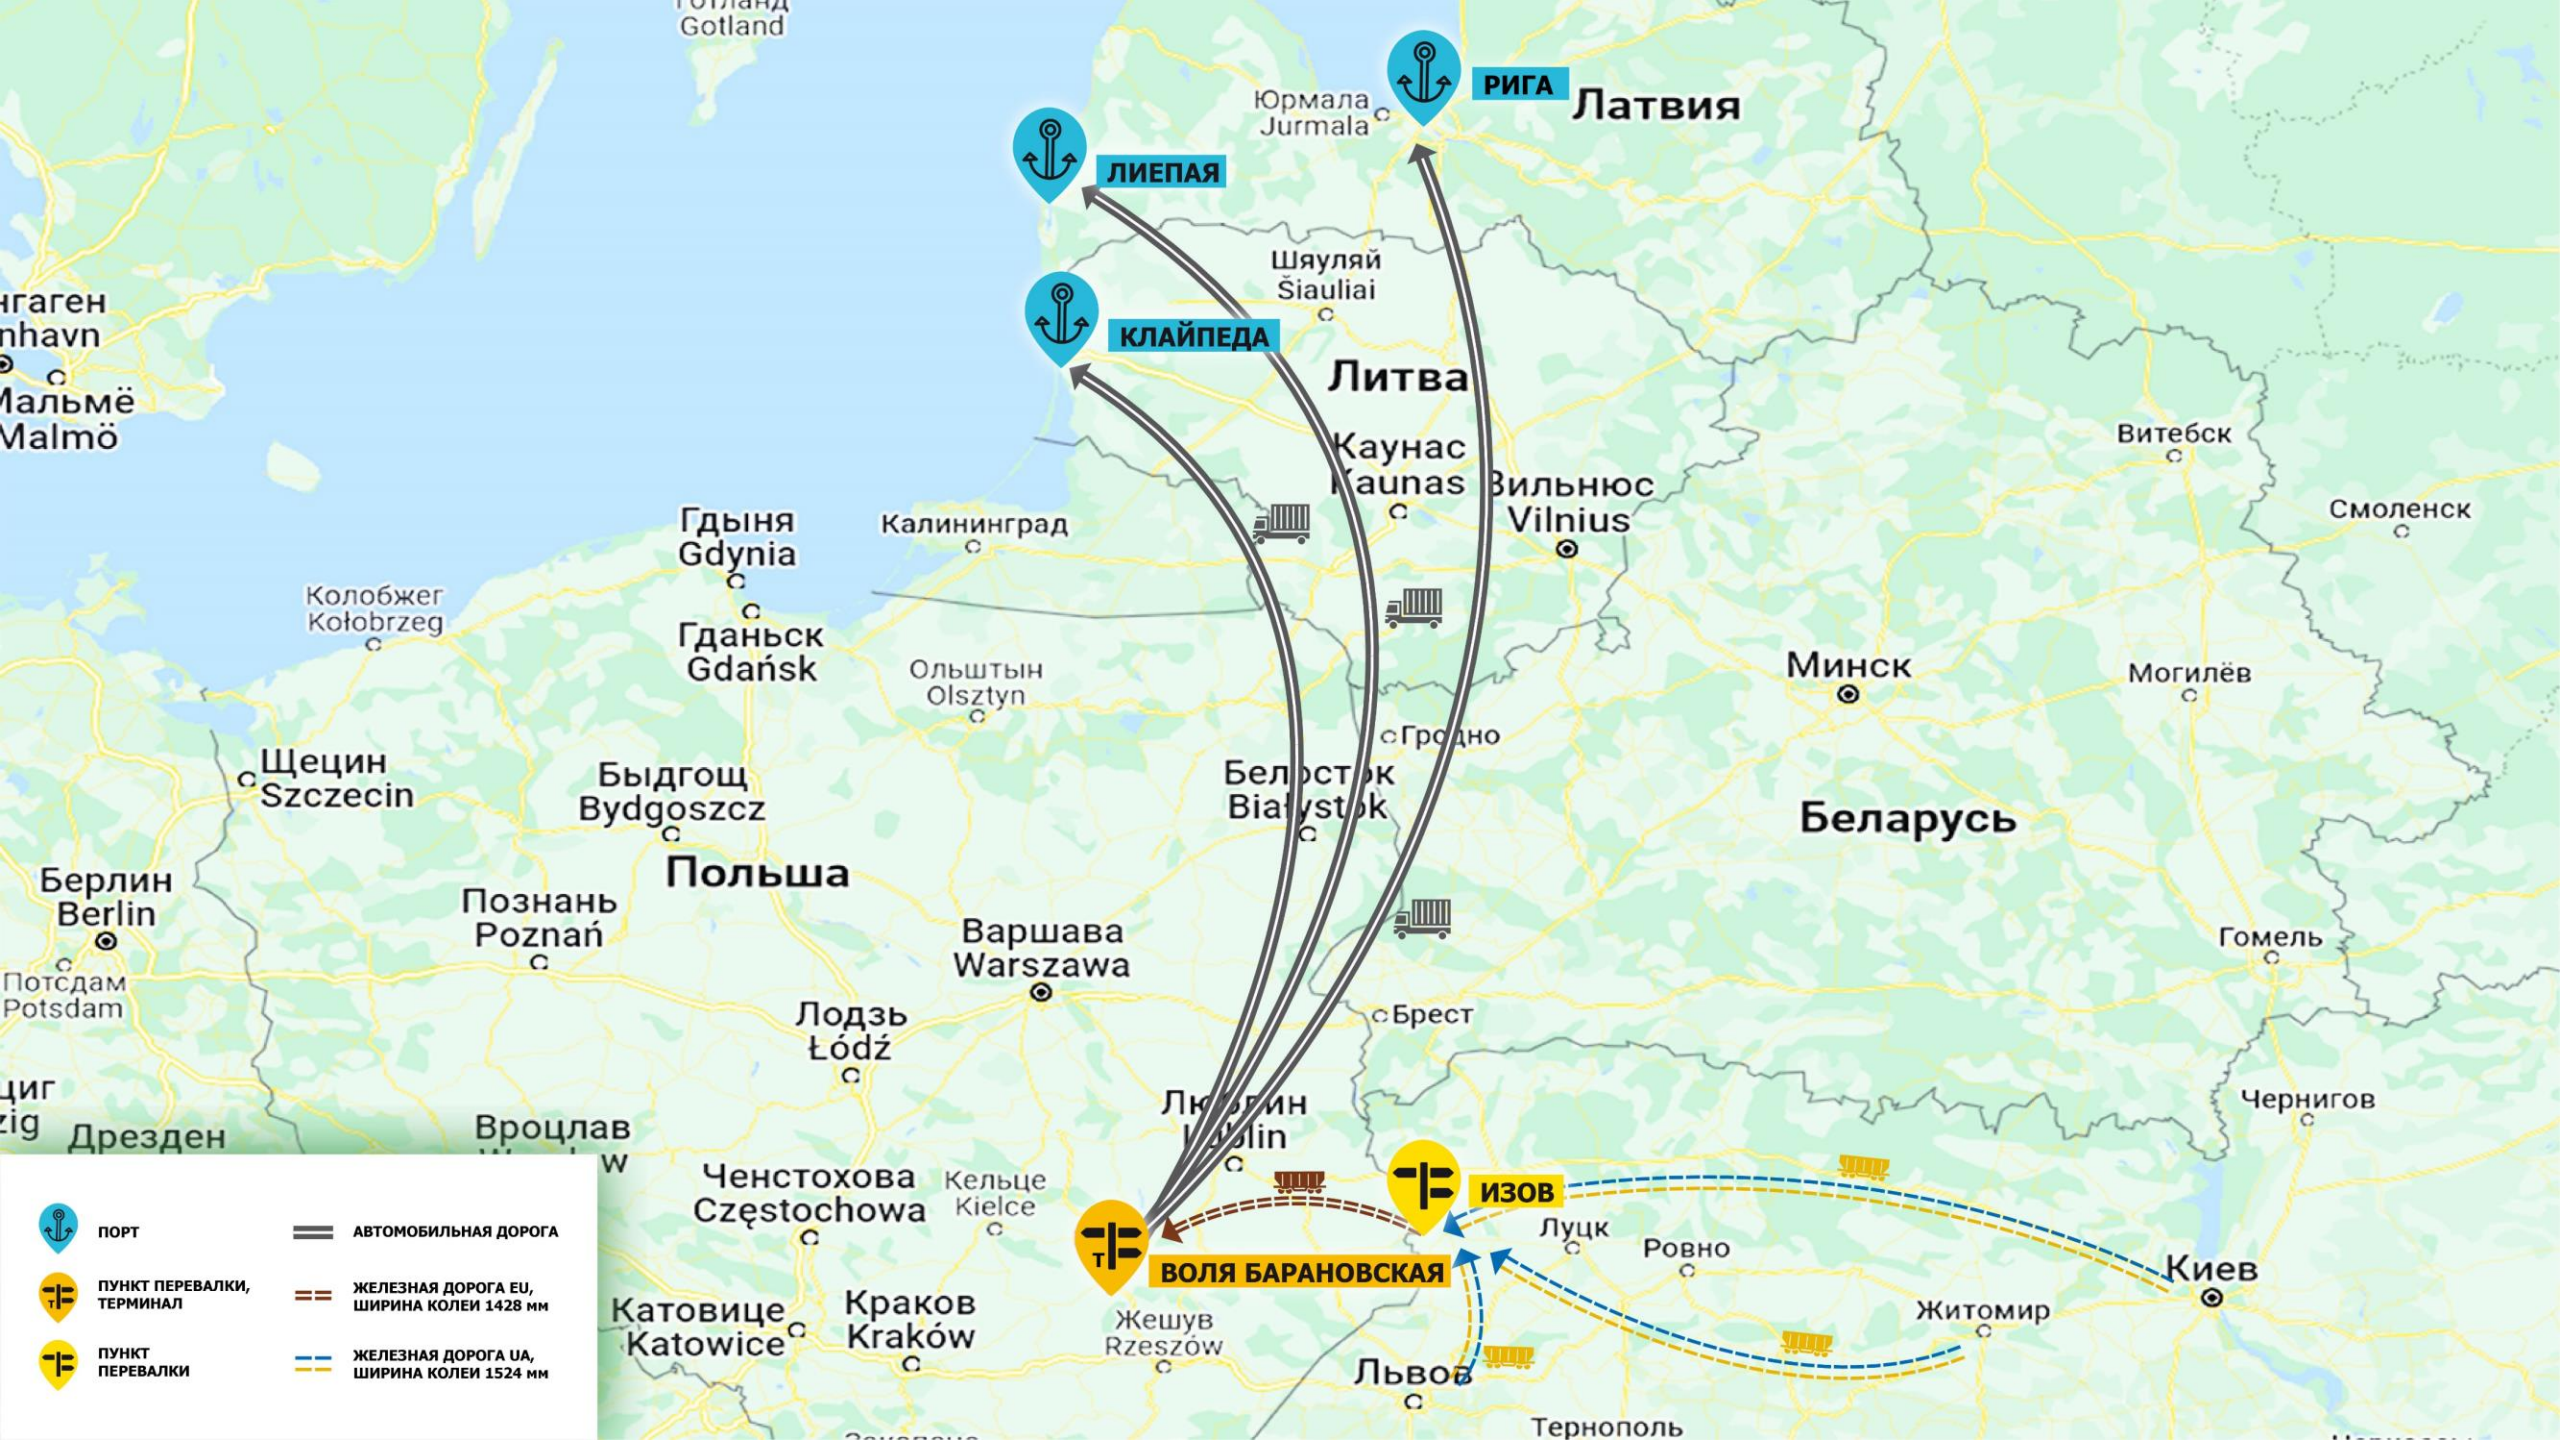

# ПРОЕКТ ЗАХІДНИЙ

ПОРТ

ПУНКТ СМЕНЫ КОЛЕСНЫХ ПАР

ЖЕЛЕЗНАЯ ДОРОГА ЕУ, ШИРИНА КОЛЕИ 1428 мм

ЖЕЛЕЗНАЯ ДОРОГА УА, ШИРИНА КОЛЕИ 1524 мм

-  ПОРТ
-  ПУНКТ ПЕРЕВАЛКИ, ТЕРМИНАЛ
-  ПУНКТ ПЕРЕВАЛКИ
-  АВТОМОБИЛЬНАЯ ДОРОГА
-  ЖЕЛЕЗНАЯ ДОРОГА ЕУ, ШИРИНА КОЛЕИ 1428 ММ
-  ЖЕЛЕЗНАЯ ДОРОГА UA, ШИРИНА КОЛЕИ 1524 ММ

**РИГА** Латвия

**ЛИЕПАЯ**

**КЛАЙПЕДА**

**Литва**

**Беларусь**

**Беларусь**

**ИЗОВ**

**ВОЛЯ БАРАНОВСКАЯ**

**Киев**

# ПРОЕКТ БАЛТИКА

- ПОРТ
- ПУНКТ ПЕРЕВАЛКИ, ТЕРМІНАЛ
- ПУНКТ ПЕРЕВАЛКИ
- ПУНКТ ПЕРЕЛИВАННЯ АБО ПЕРЕСТАНОVKИ ЗАЛІЗНИЧНИХ КОНТЕЙНЕРІВ, ЦИСТЕРН
- АВТОМОБІЛЬНА ДОРОГА
- ЗАЛІЗНИЦЯ ЄУ, ШИРИНА КОЛІЇ 1428 ММ
- ЗАЛІЗНИЦЯ УА, ШИРИНА КОЛІЇ 1524 ММ