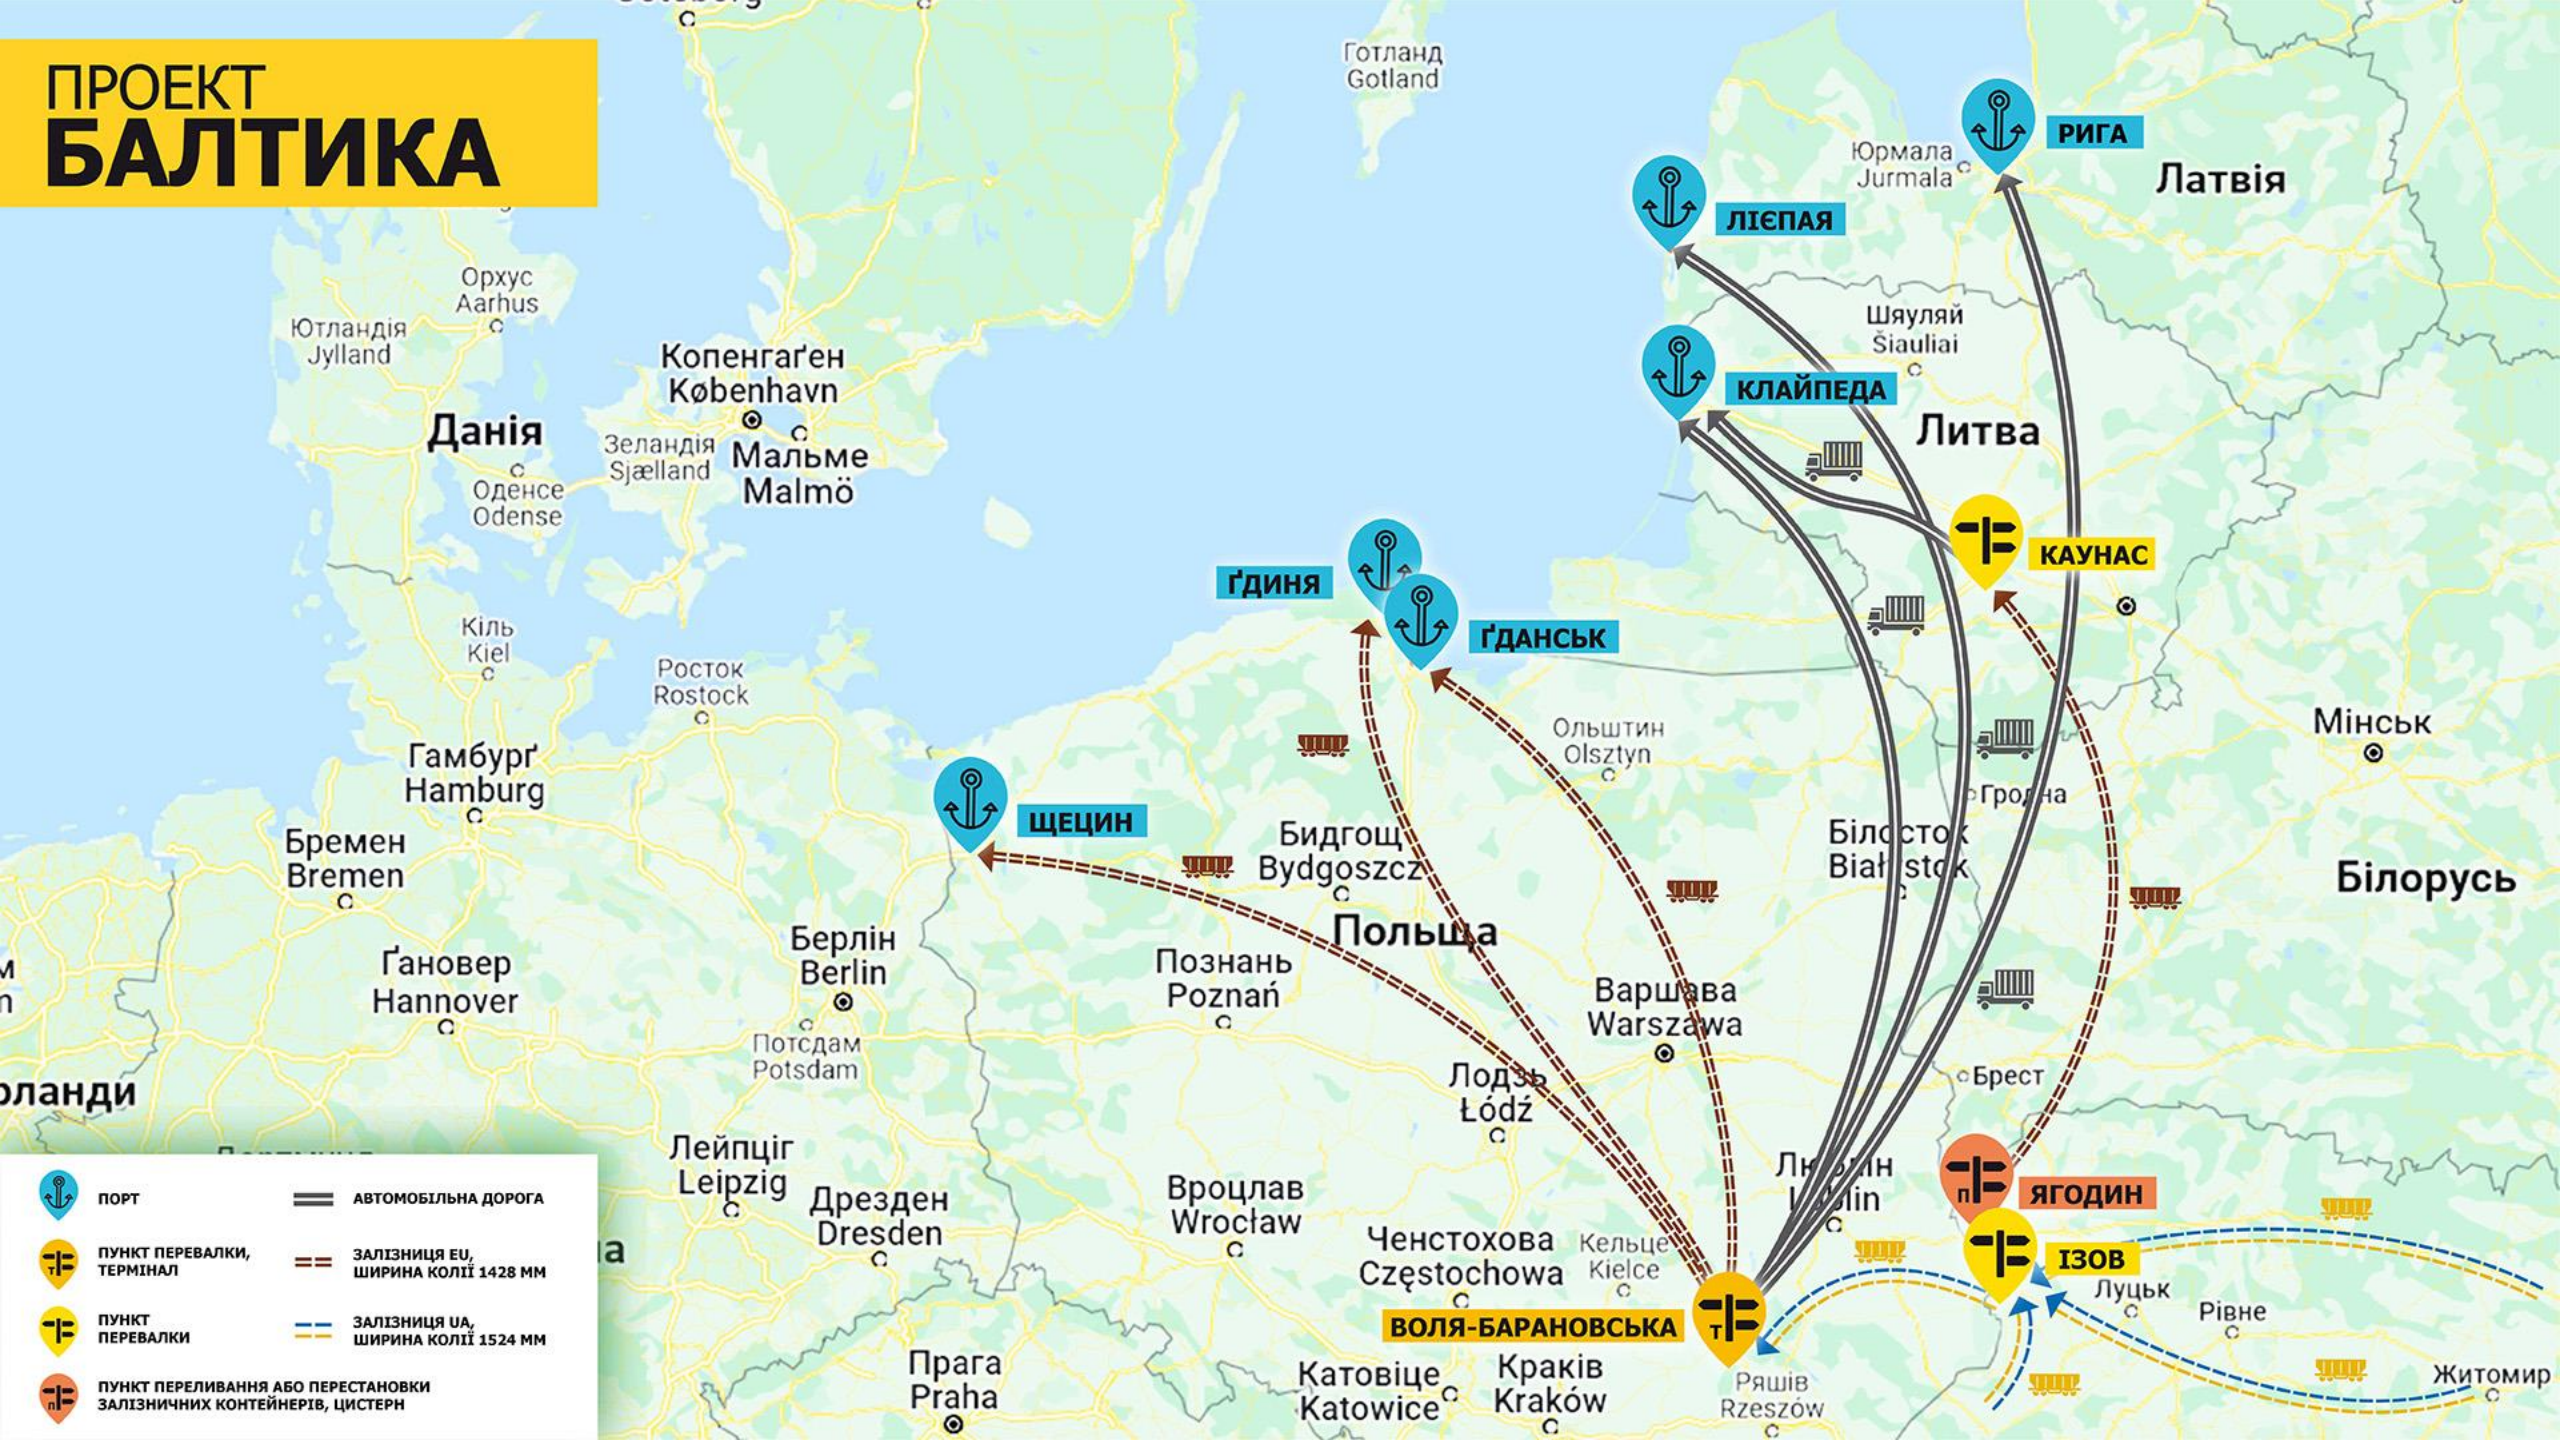

ПРОЕКТ БАЛТИКА

- ПОРТ
- ПУНКТ ПЕРЕВАЛКИ, ТЕРМІНАЛ
- ПУНКТ ПЕРЕВАЛКИ
- ПУНКТ ПЕРЕЛИВАННЯ АБО ПЕРЕСТАНОVKИ ЗАЛІЗНИЧНИХ КОНТЕЙНЕРІВ, ЦИСТЕРН
- АВТОМОБІЛЬНА ДОРОГА
- ЗАЛІЗНИЦЯ ЄУ, ШИРИНА КОЛІЇ 1428 ММ
- ЗАЛІЗНИЦЯ УА, ШИРИНА КОЛІЇ 1524 ММ