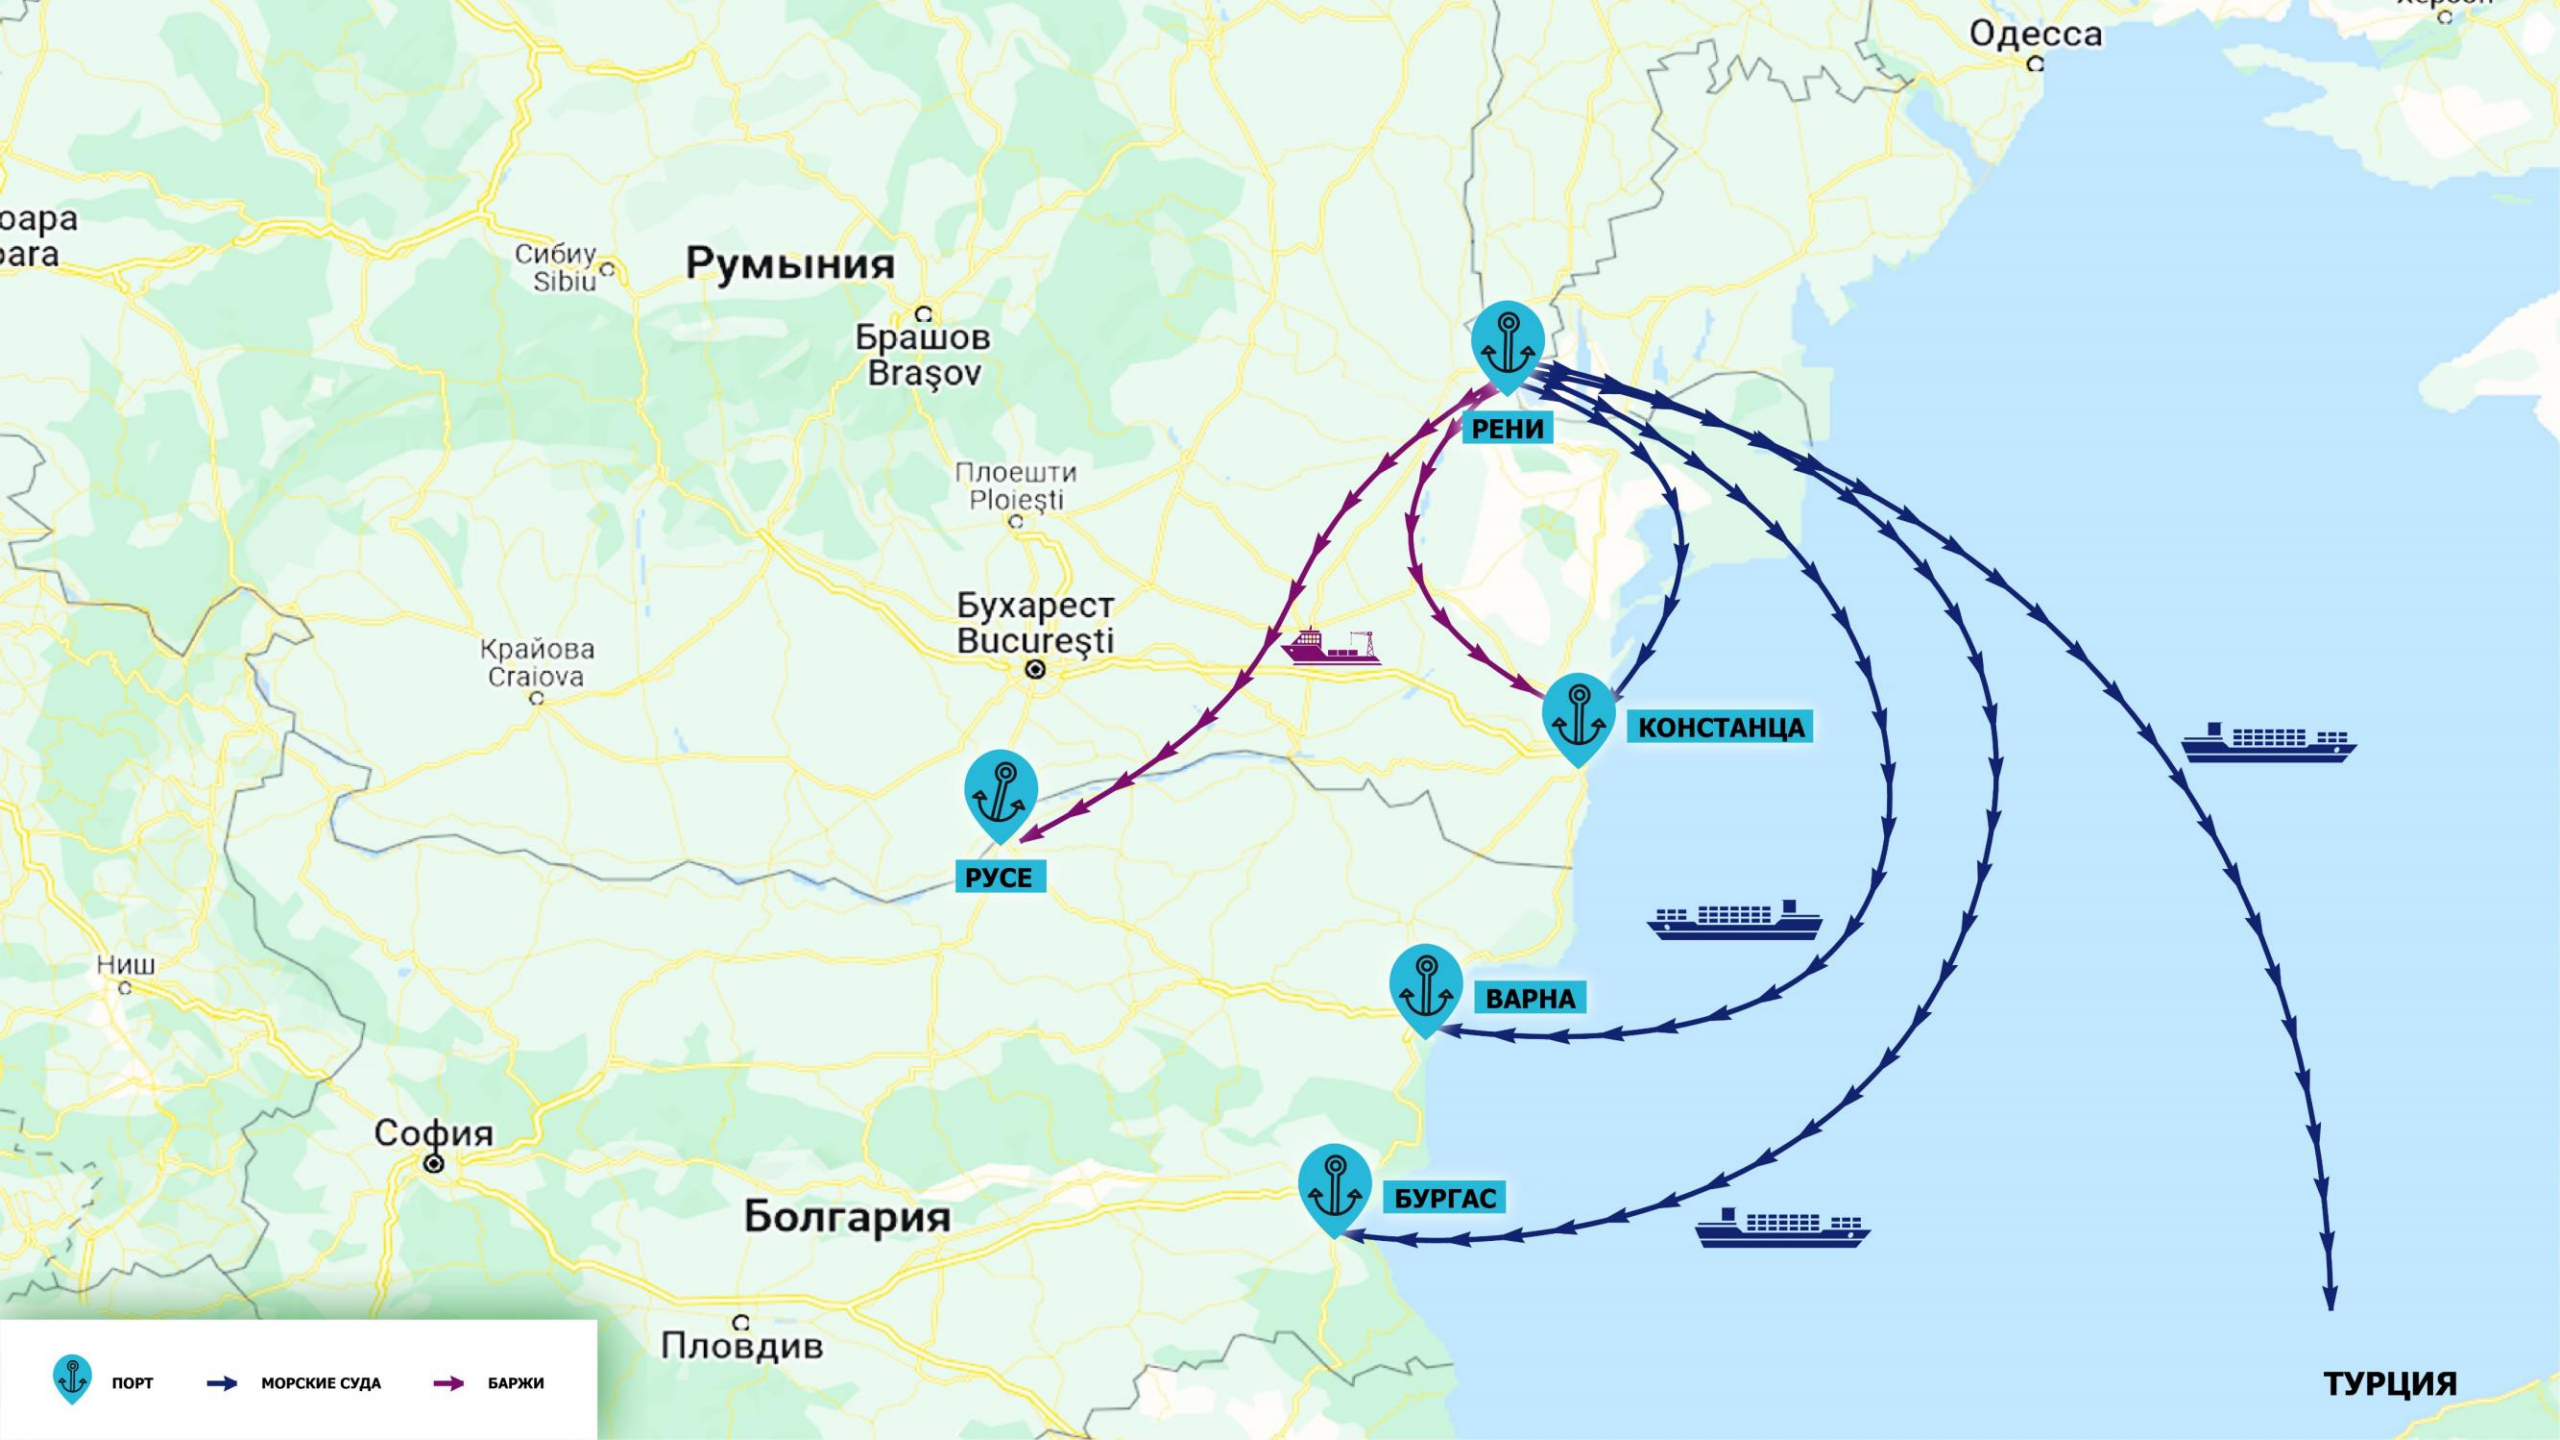

# ПОРТ РЕНИ

РУМЫНИЯ  
УКРАЇНА

ПОГРУЗКА С Ж/Д ВАГОНОВ МОРСКИХ СУДОВ,  
ДО 7 м ОСАДКА,  
ИНТЕНСИВНОСТЬ 40 ВАГОНОВ/СУТКИ

ПОГРУЗКА С Ж/Д ВАГОНОВ НА БАРЖИ,  
ИНТЕНСИВНОСТЬ 40 ВАГОНОВ/СУТКИ

ПОГРУЗКА С АВТО НА БАРЖИ, ОСАДКА ДО 3 м,  
НАКОПИТЕЛЬНАЯ ПЛОЩАДКА 2500 квм,  
ИНТЕНСИВНОСТЬ 2000 т/СУТКИ

E87

РУМЫНИЯ  
УКРАЇНА  
Дунай

Одесса

Румыния

Браşов  
Braşov

Плоешти  
Ploieşti

Бухарест  
Bucureşti

Крайова  
Craiova

Ниш

София

Болгария

Пловдив

ТУРЦИЯ

РЕНИ

КОНСТАНЦА

ВАРНА

БУРГАС

РУСЕ

ПОРТ    МОРСКИЕ СУДА    БАРЖИ