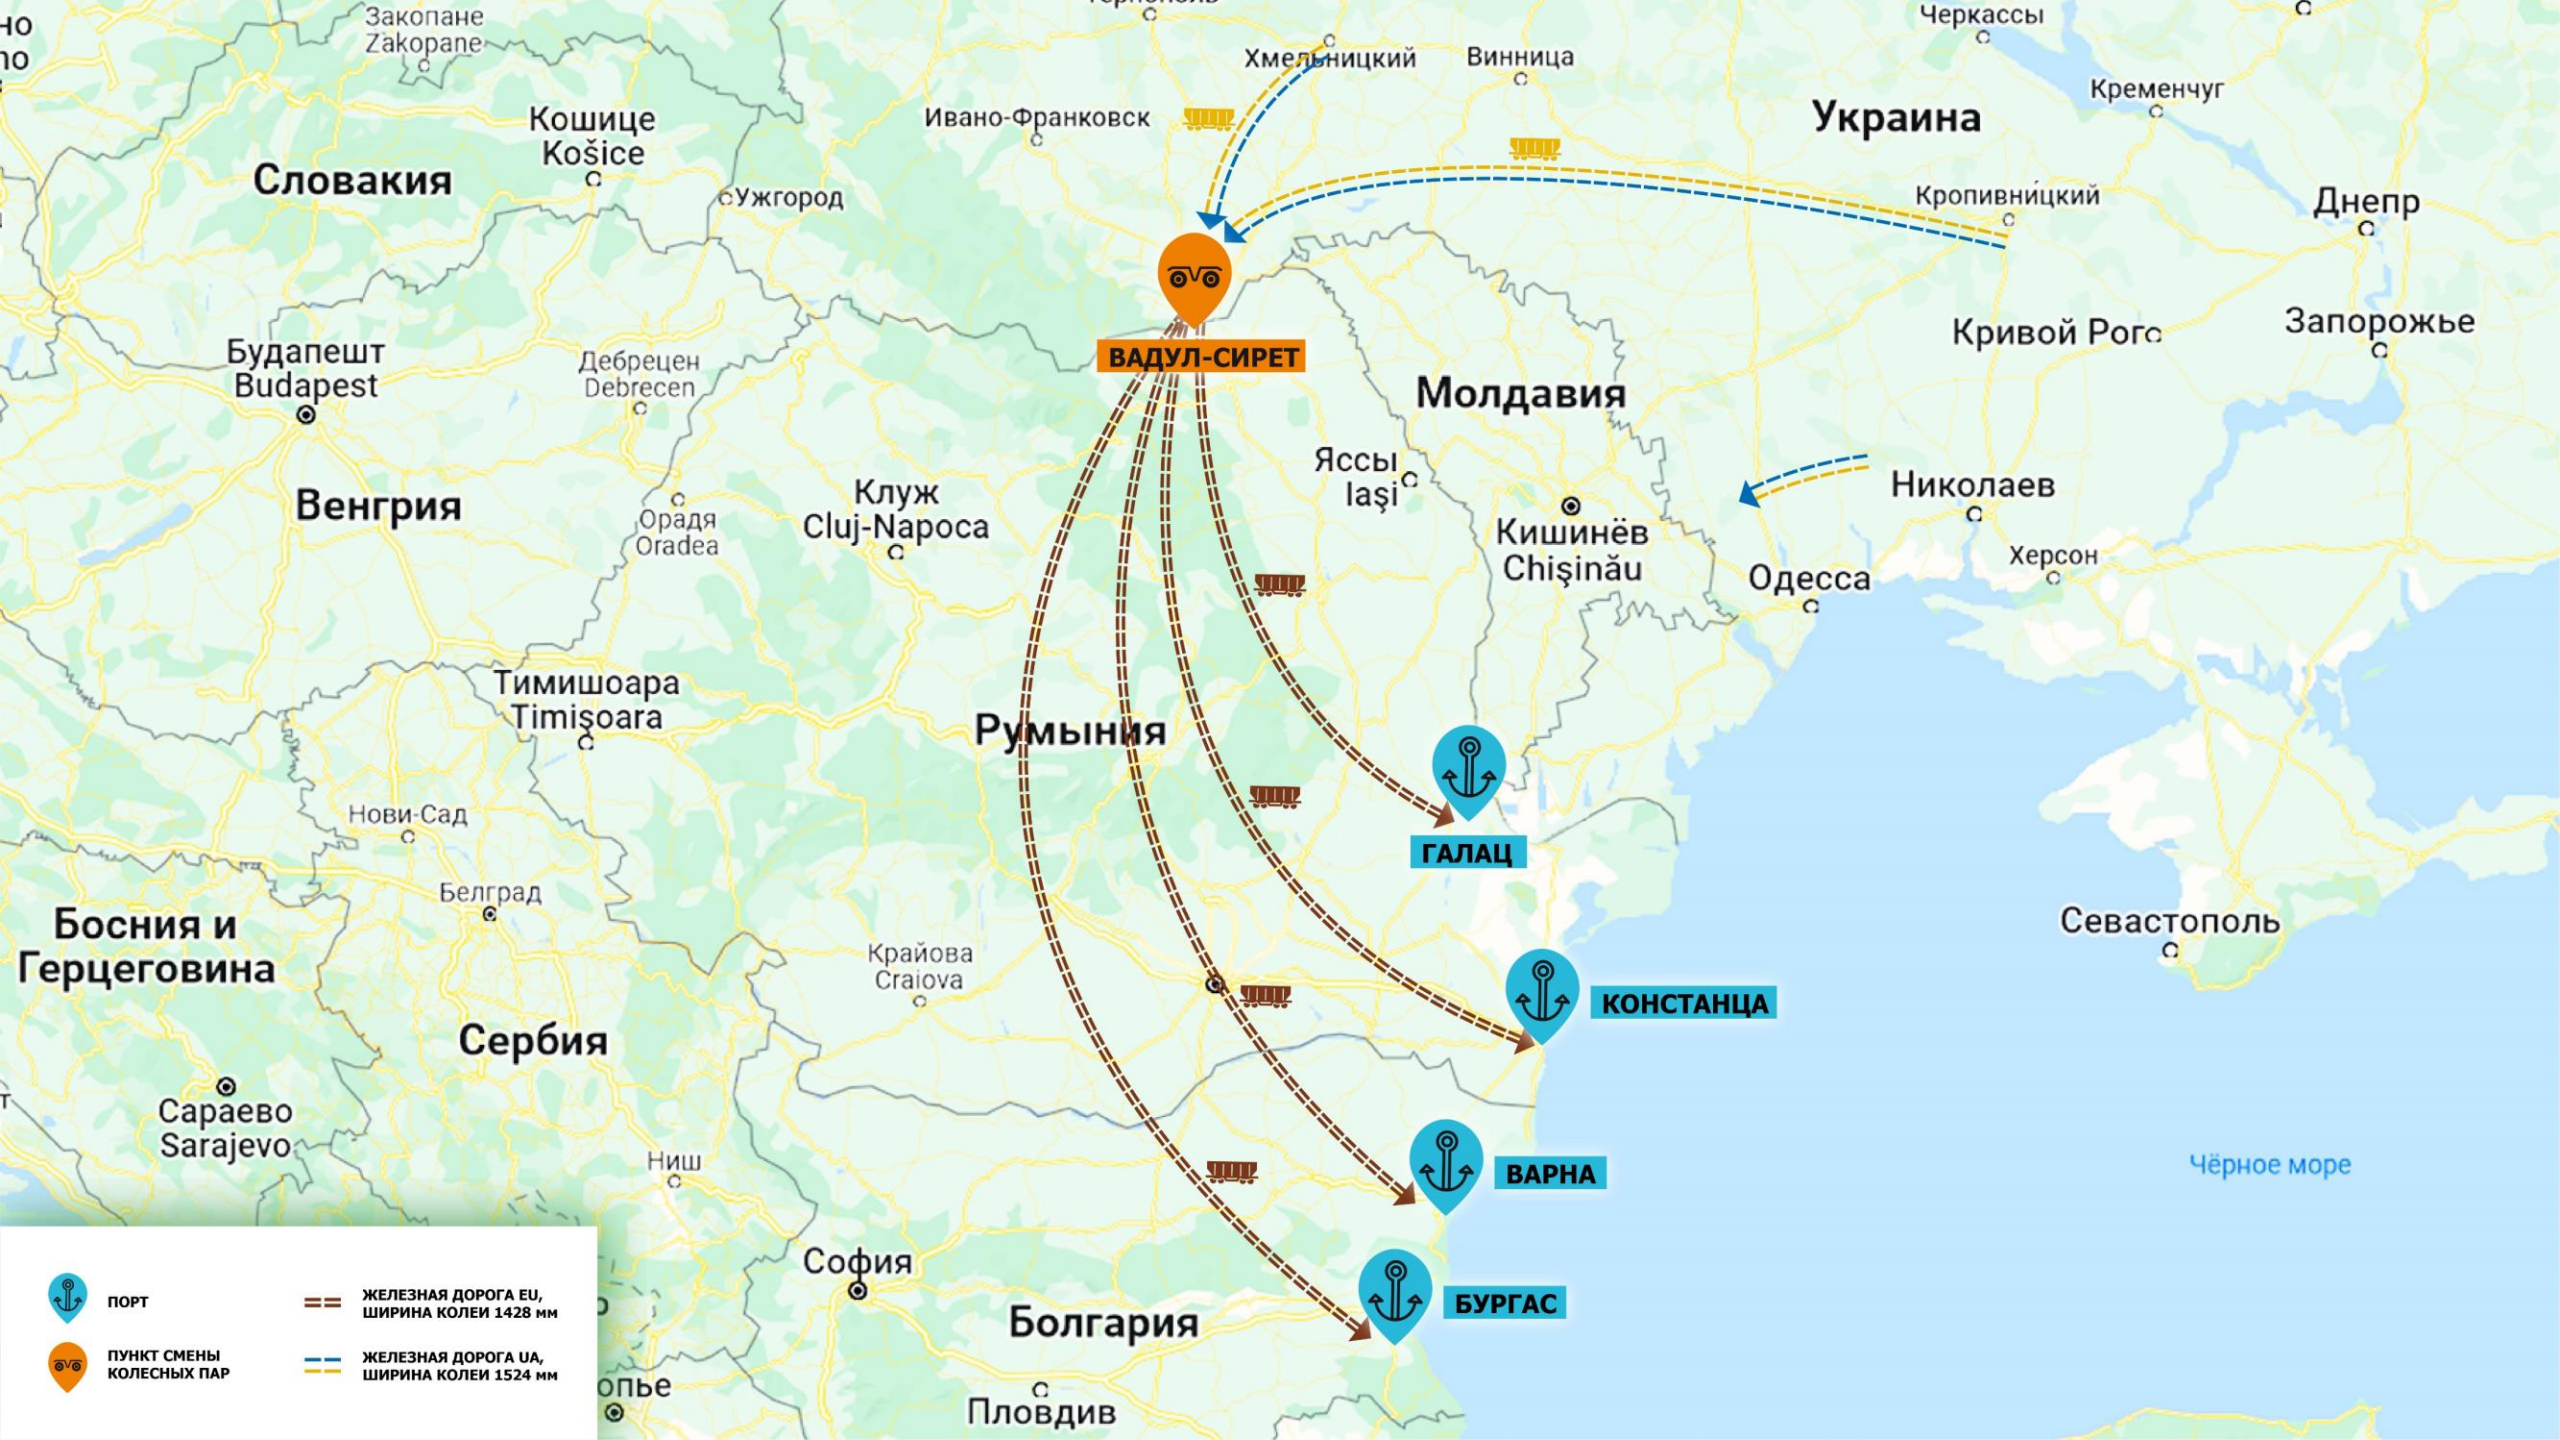

БУРГАС

РУСЕ

ПОРТ    МОРСКИЕ СУДА    БАРЖИ

# Зерновое соглашение

---

# ПРОЕКТ ЗАХІДНИЙ

ПОРТ

ПУНКТ СМЕНЫ КОЛЕСНЫХ ПАР

ЖЕЛЕЗНАЯ ДОРОГА ЕУ, ШИРИНА КОЛЕИ 1428 мм

ЖЕЛЕЗНАЯ ДОРОГА УА, ШИРИНА КОЛЕИ 1524 мм

-  ПОРТ
-  ПУНКТ ПЕРЕВАЛКИ, ТЕРМИНАЛ
-  ПУНКТ ПЕРЕВАЛКИ
-  АВТОМОБИЛЬНАЯ ДОРОГА
-  ЖЕЛЕЗНАЯ ДОРОГА ЕУ, ШИРИНА КОЛЕИ 1428 ММ
-  ЖЕЛЕЗНАЯ ДОРОГА UA, ШИРИНА КОЛЕИ 1524 ММ

**РИГА** Латвия

**ЛИЕПАЯ**

**КЛАЙПЕДА**

**Литва**

**Беларусь**

**Беларусь**

**ИЗОВ**

**ВОЛЯ БАРАНОВСКАЯ**