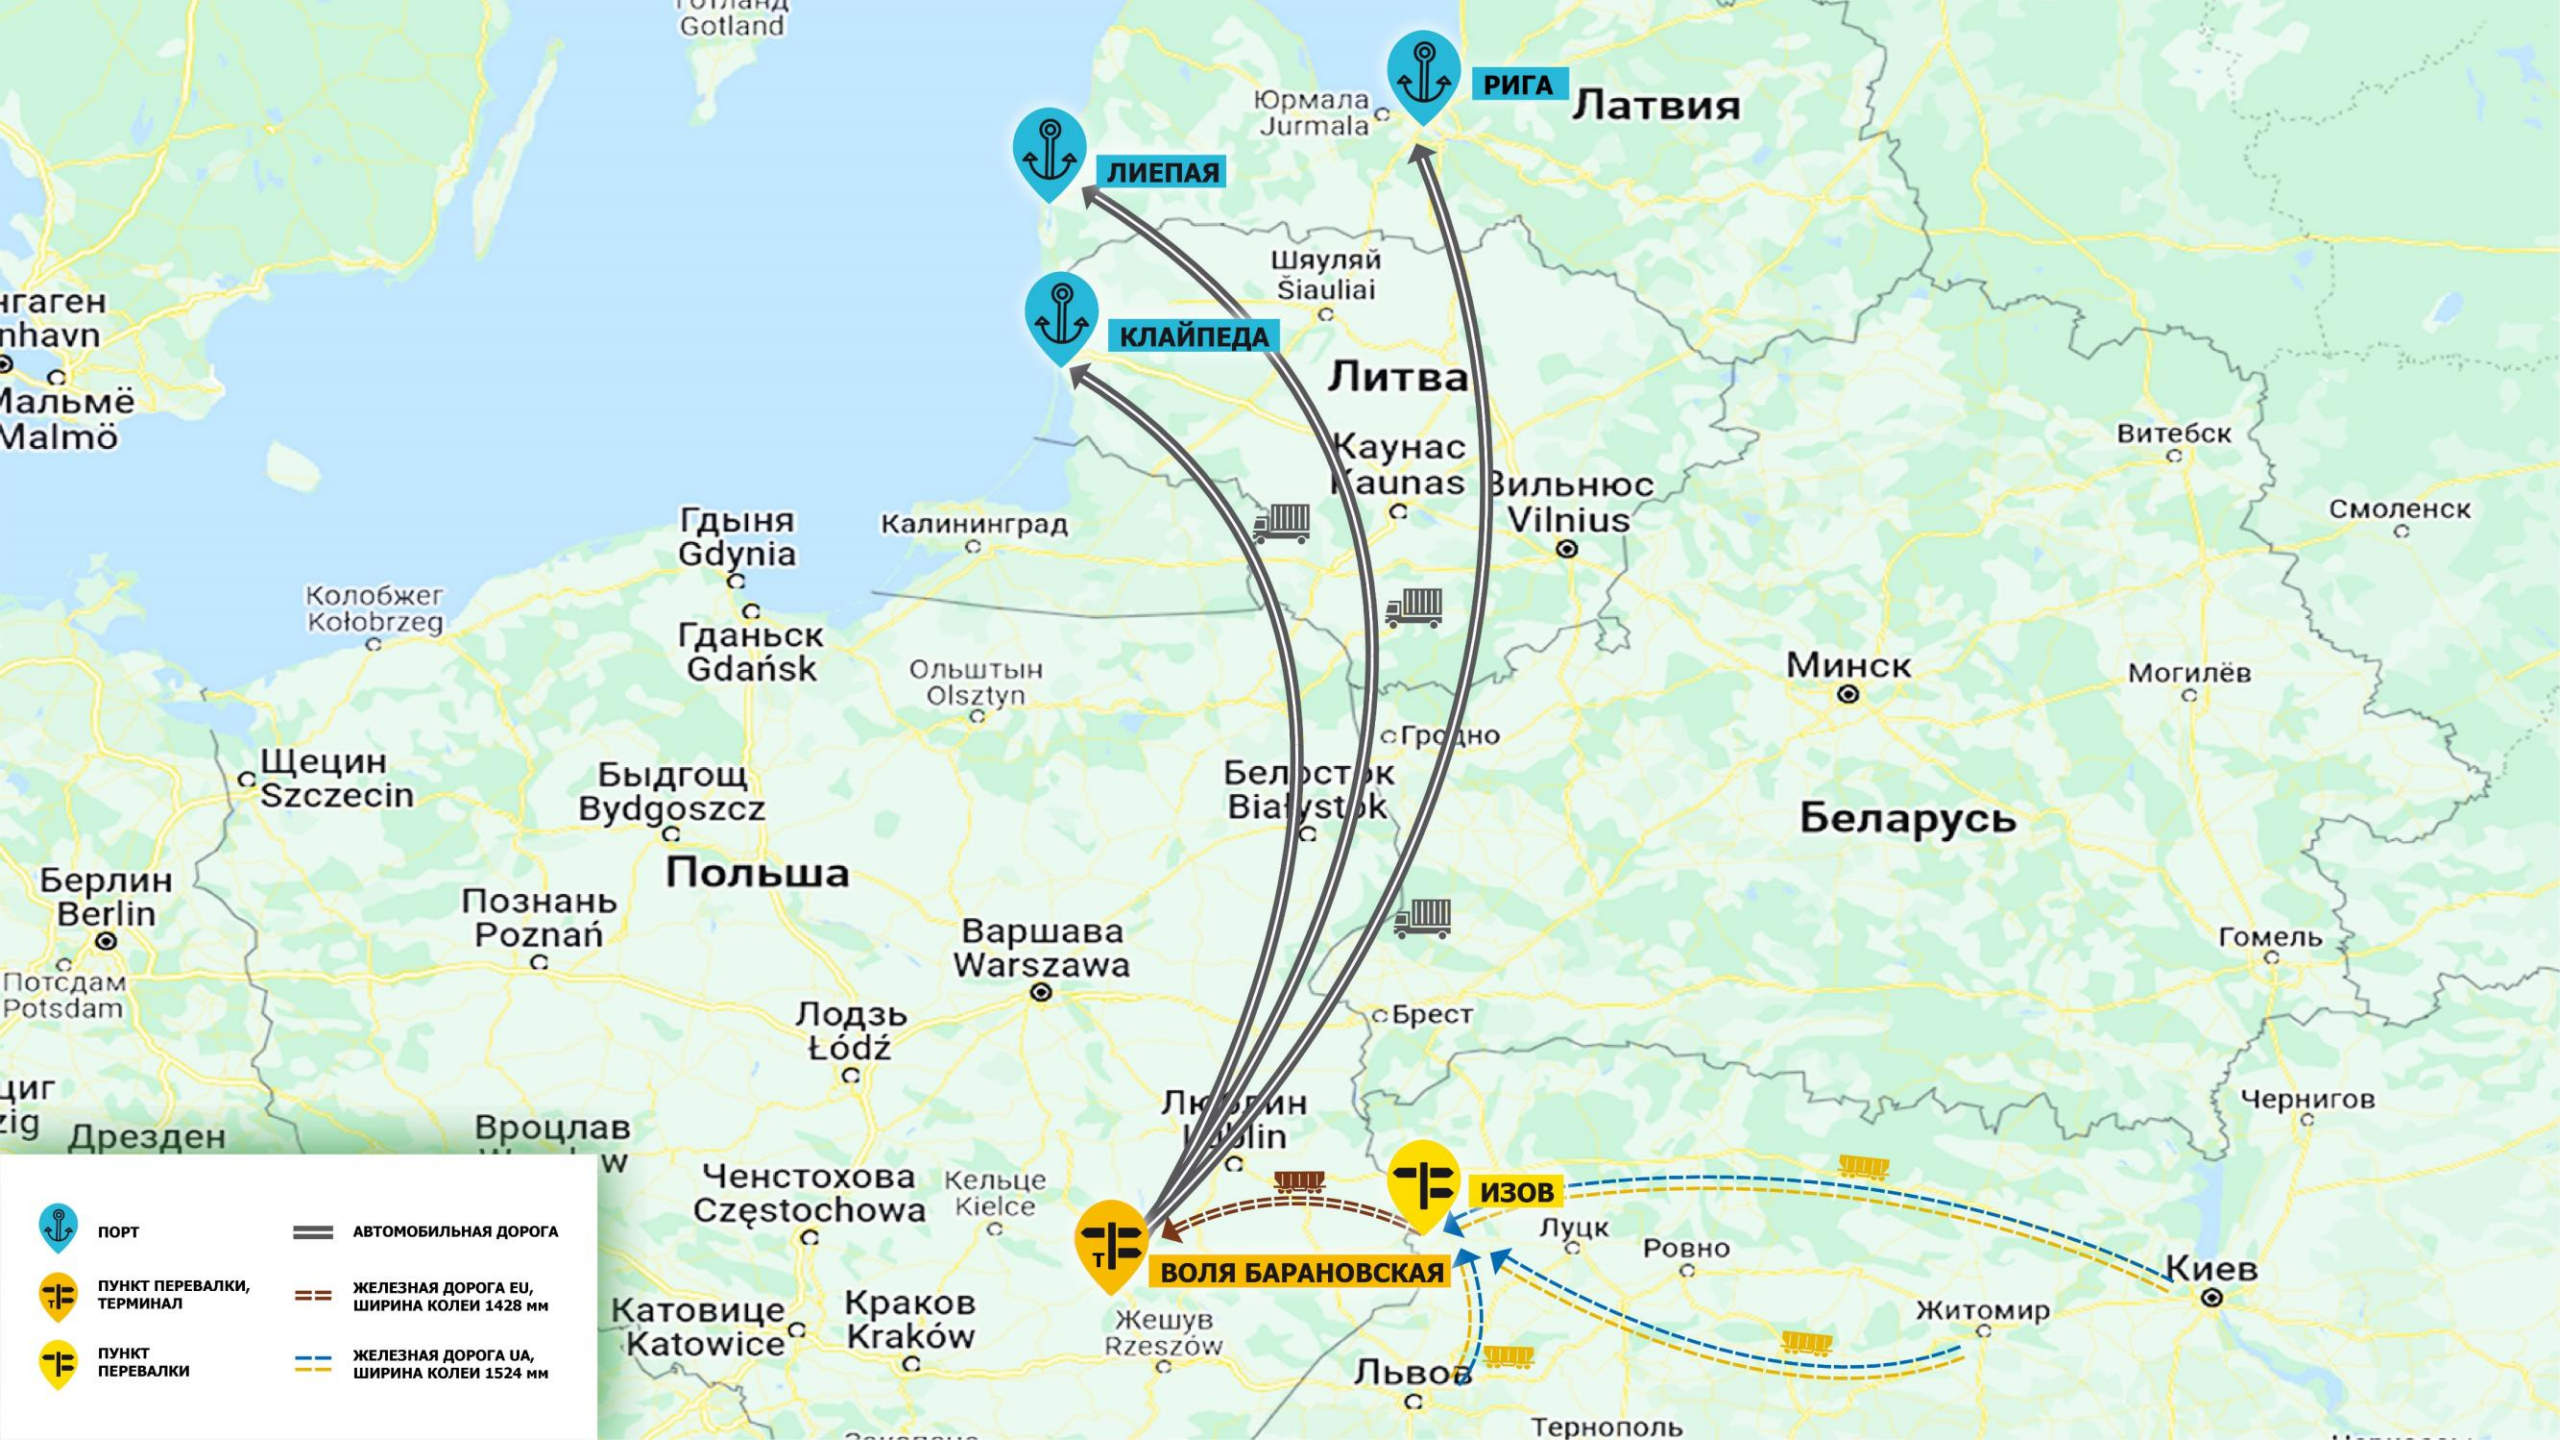

# ПРОЕКТ ЗАХІДНИЙ

ПОРТ

ПУНКТ СМЕНЫ КОЛЕСНЫХ ПАР

ЖЕЛЕЗНАЯ ДОРОГА ЕУ, ШИРИНА КОЛЕИ 1428 мм

ЖЕЛЕЗНАЯ ДОРОГА УА, ШИРИНА КОЛЕИ 1524 мм

-  ПОРТ
-  ПУНКТ ПЕРЕВАЛКИ, ТЕРМИНАЛ
-  ПУНКТ ПЕРЕВАЛКИ
-  АВТОМОБИЛЬНАЯ ДОРОГА
-  ЖЕЛЕЗНАЯ ДОРОГА ЕУ, ШИРИНА КОЛЕИ 1428 ММ
-  ЖЕЛЕЗНАЯ ДОРОГА UA, ШИРИНА КОЛЕИ 1524 ММ

**РИГА** Латвия

**ЛИЕПАЯ**

**КЛАЙПЕДА**

**Литва**

**Беларусь**

**Беларусь**

**ИЗОВ**

**ВОЛЯ БАРАНОВСКАЯ**

**Киев**